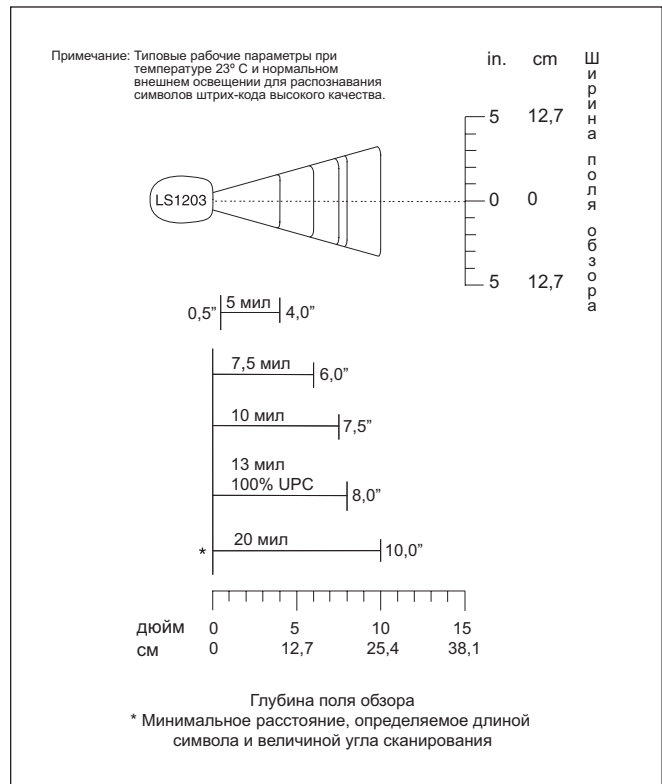

Для Европы, Ближнего Востока и Африки
Symbol Technologies
Филиал EMEA
Symbol Place, Winner's Triangle
Berkshire, England RG41 5TP
ТЕЛ.: +44.118.9457000
ФАКС: +44.118.9457500

Для Северной Америки, Латинской Америки и Канады
Symbol Technologies
Северная и Южная Америка
One Symbol Plaza
Holtsville, NY 11742-1300
ТЕЛ.: +1.800.722-6234/
+1.631.738.2400
ФАКС: +1.631.738.5990

symbol
The Enterprise Mobility Company™

Веб-сайт компании Symbol
Для получения полного списка филиалов и деловых партнеров компании Symbol обратитесь по Интернет-адресу:
www.symbol.com
Электронная почта
info@symbol.com

Нормативная информация

Электробезопасность:	UL1950, CSA C22.2 № 950, EN60950/IEC950
Электромагнитные помехи (EMI/RFI):	FCC Часть 15 Класс В, ICES-003 Класс В, Европейское Сообщество: Директива по EMC, Австралия: SMA, Тайвань: EMC, Япония: VCCI/MITI/Dentori
Лазерная безопасность:	МЭК Class 1

Гарантия

На LS1203 распространяется гарантия от дефектов изготовления и используемых материалов на срок 3 года (36 месяцев) с даты отгрузки, при условии, что изделие не будет подвергнуто изменениям конструкции и будет эксплуатироваться в нормальных условиях, согласно инструкции. Подробную информацию можно найти в полном тексте гарантии.

Зона декодирования LS1203

DS-LS1203 01/06-RU

Изделие № DS-LS1203 Напечатано в США 01/06 © Copyright 2006 Symbol Technologies, Inc. Все права сохраняются. Компания Symbol сертифицирована по стандартам ISO 9001 и ISO 9002 UKAS, RVC и RAB. Спецификации могут быть изменены без уведомления. Symbol является зарегистрированным товарным знаком компании Symbol Technologies, Inc. Все остальные товарные знаки и знаки обслуживания являются собственностью соответствующих владельцев. За сведениями о наличии систем, продуктов, услуг или конкретной информации в отношении вашей страны обращайтесь в местное представительство или к официальному деловому партнеру компании Symbol Technologies.